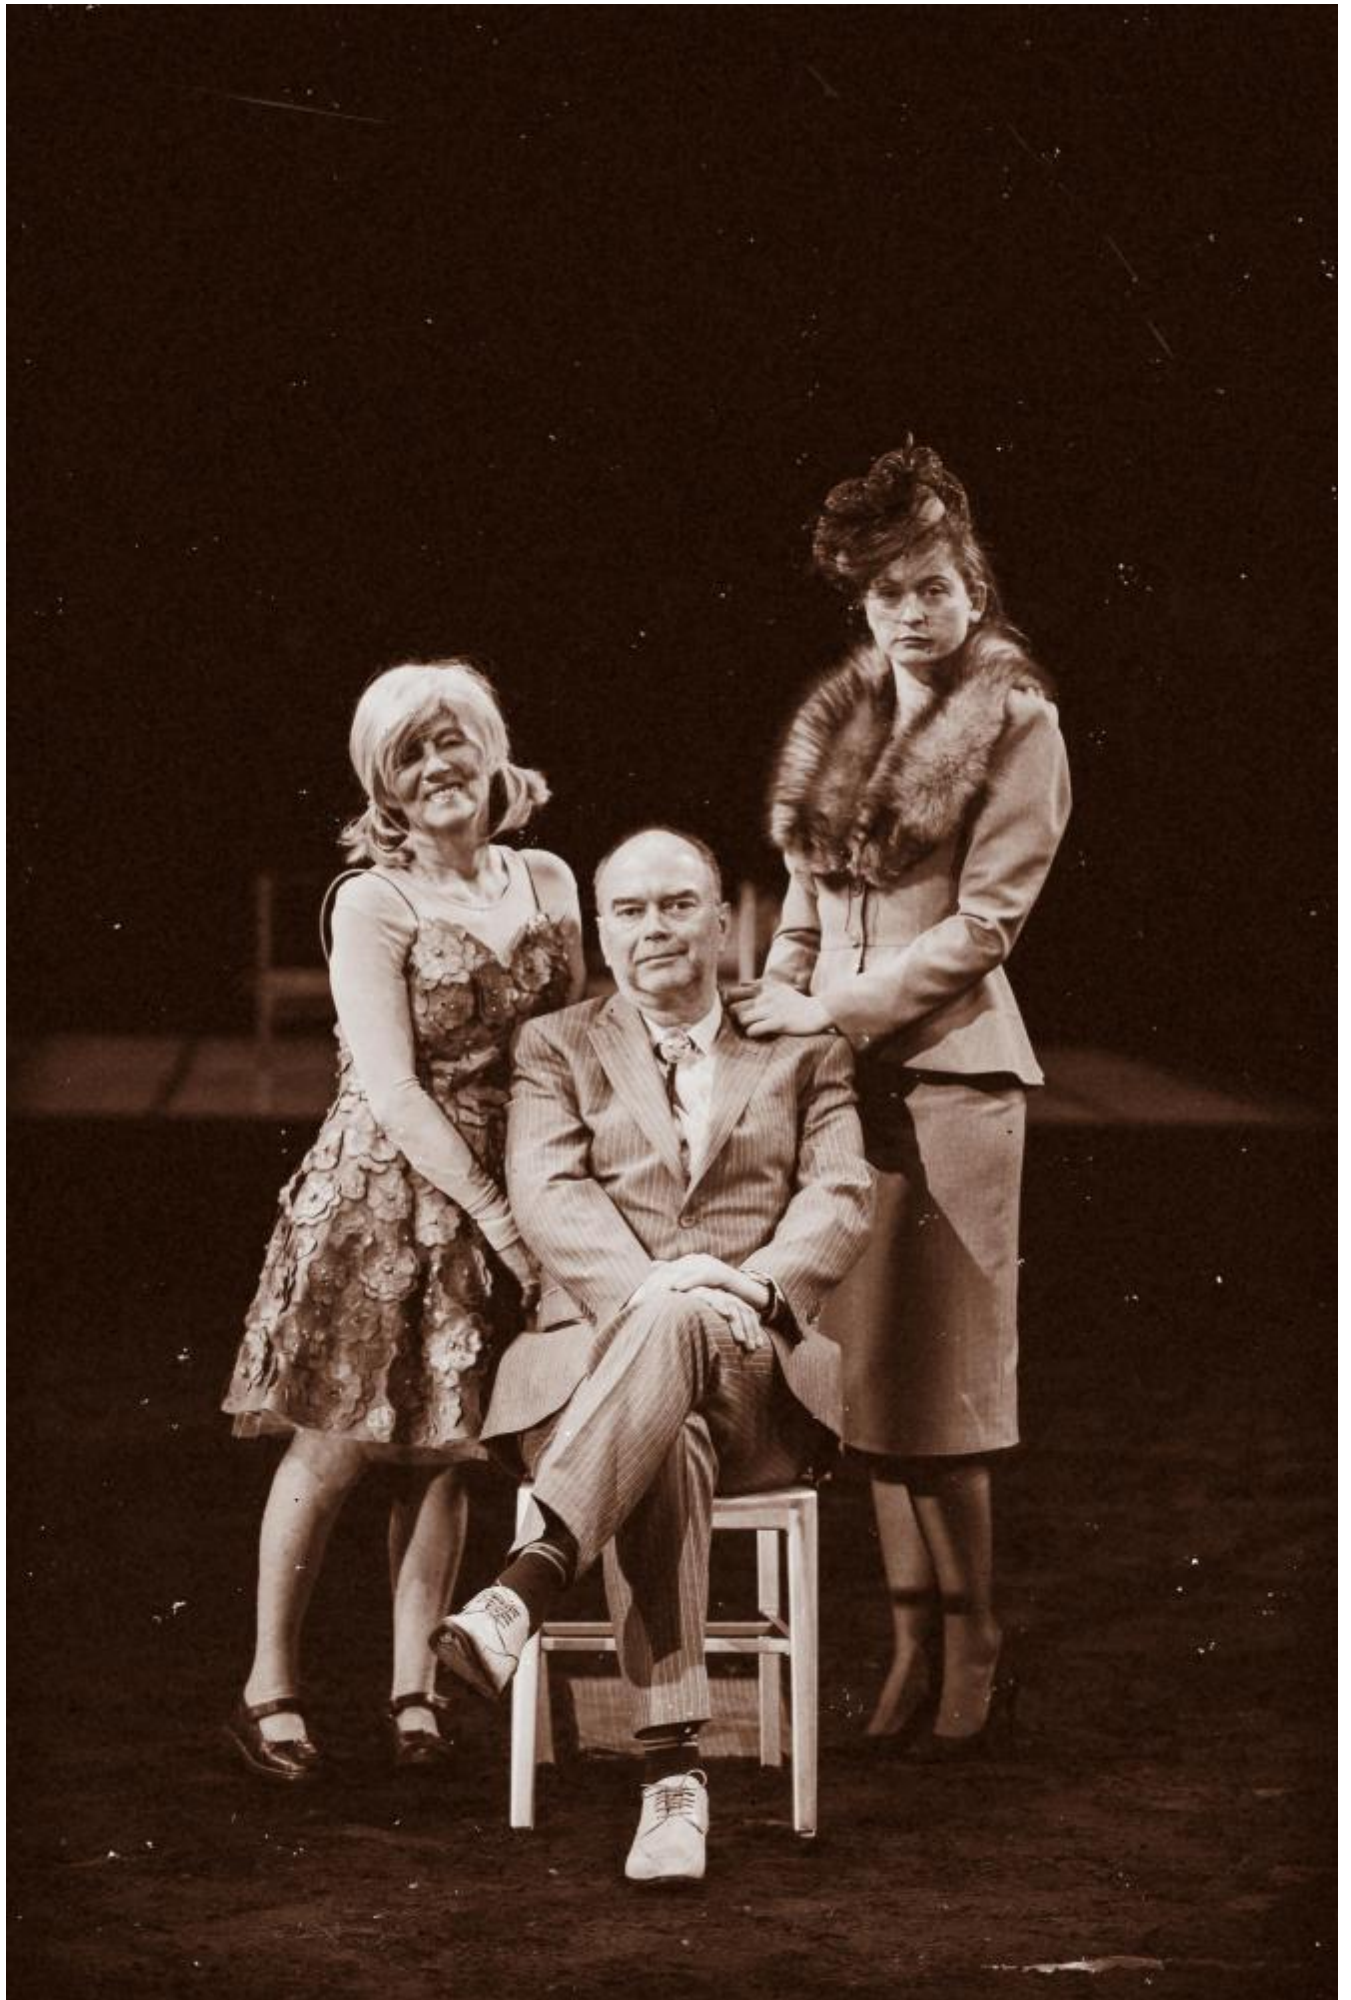

**TEATR.
WYBRZEŻE**
teatr **wybrzeże**
WYBRZEŻE

**CZAROWNICE Z SALEM - pokazy
przedpremierowe**

**CZAROWNICE Z SALEM - pokazy
przedpremierowe**

CZAROWNICE Z SALEM - pokazy przedpremierowe

Teatr Wybrzeże, 80-834 Gdańsk, ul. Św. Ducha 2, tel. [058 301 70 21](tel:0583017021)

.cc-banner.cc-top { font-family: "franklingothic",sans-serif; }