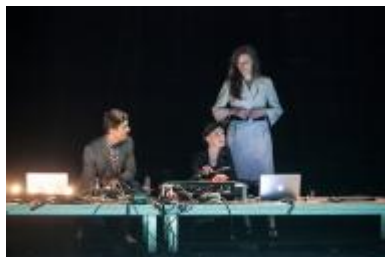

2013-11-27

Scena Kameralna im. Joanny Bogackiej - fotorelacja z uroczystości

Joanna Bogacka jest od wczoraj patronką Sceny Kameralnej Teatru Wybrzeże w Sopocie. Uroczyste nadanie odbyło się dokładnie w pierwszą rocznicę śmierci aktorki. Zapraszamy Państwa do obejrzenia fotorelacji z uroczystości.

2013-11-26

Scena Kameralna imienia Joanny Bogackiej

Zapraszamy Państwa na uroczystość nadania Scenie Kameralnej imienia Joanny Bogackiej, która odbędzie się dzisiaj o godzinie 13.00, dokładnie w pierwszą rocznicę śmierci aktorki. Po uroczystości zapraszamy Państwa na wystawę, na której zaprezentujemy zdjęcia ze spektakli Teatru Wybrzeże, w których występowała Joanna Bogacka.

2013-11-25

ZAGRAJ TO, CZYLI 17 TAŃCÓW O CZYMŚ na Scenie Malarnia

Serdecznie zapraszamy na spektakl ZAGRAJ TO, CZYLI 17 TAŃCÓW O CZYMŚ Teatru Dada von Bzdülów. Przedstawienie zostanie zaprezentowane jutro i pojutrze o godzinie 20.00 na Scenie Malarnia. Po śródowym spektaklu zapraszamy na spotkanie artystów z publicznością.