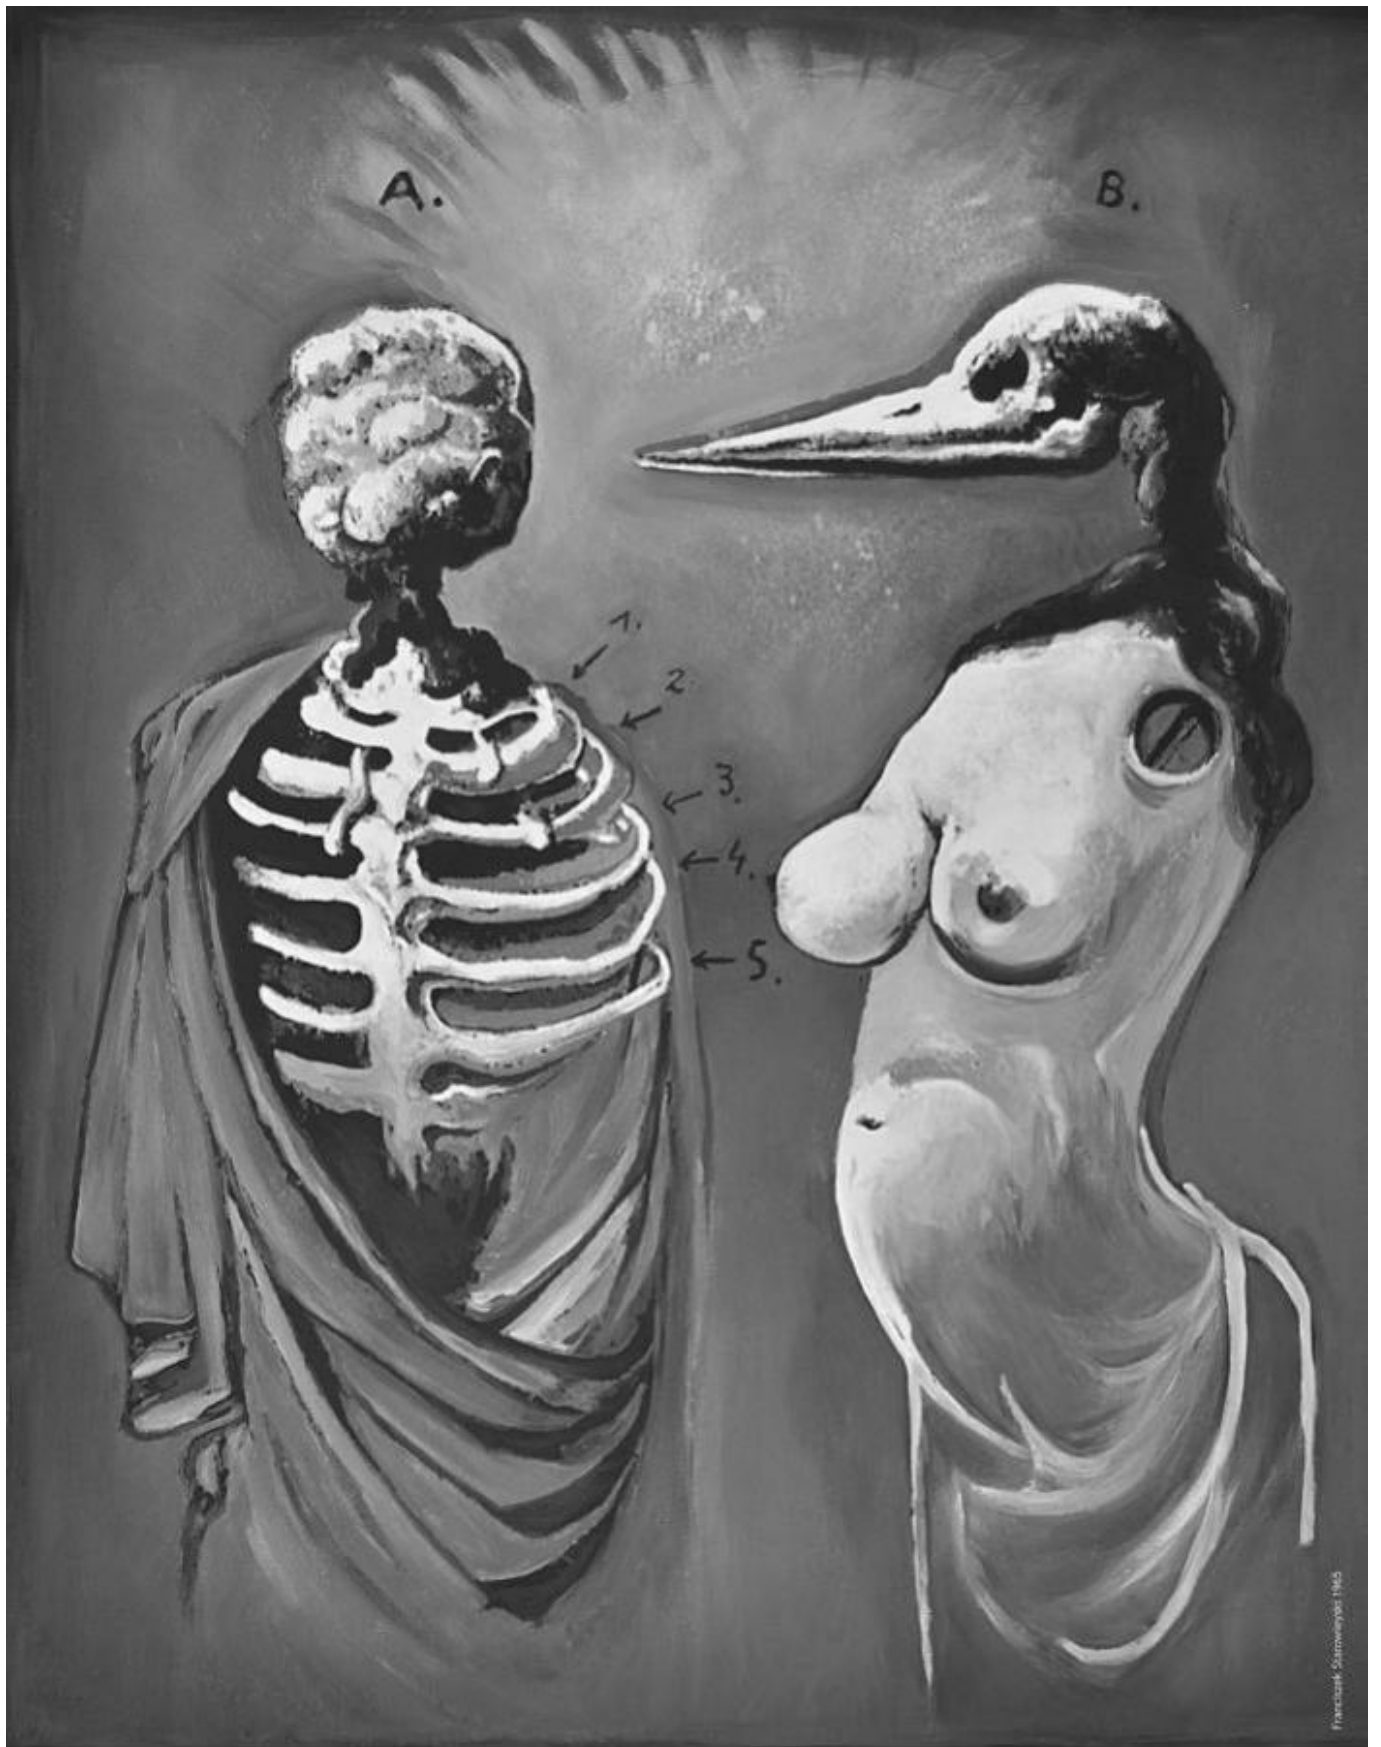

**TEATR.
WYBRZEŻE**
teatr **wybrzeże**

Wystawa towarzysząca premierze KTO SIĘ BOI VIRGINII WOOLF?

Wystawa towarzysząca premierze KTO SIĘ BOI VIRGINII WOOLF?

02 października 2015, 09:35

Dzisiejszej premierze KTO SIĘ BOI VIRGINII WOOLF? Edwarda Albee'ego będzie towarzyszyła wystawa zdjęć Tadeusza Linka z prapremierowego spektaklu z 1965 roku, na której zaprezentujemy również oryginalne projekty dekoracji i kostiumów autorstwa Franciszka Starowieyskiego.

Wystawę będzie można oglądać codziennie od 12.00 do 17.00 we foyer Dużej Sceny Teatru Wybrzeże. Wstęp wolny. Zapraszamy!

Wystawa towarzysząca premierze KTO SIĘ BOI VIRGINII WOOLF?

Fracturek - Szamowiel 1945