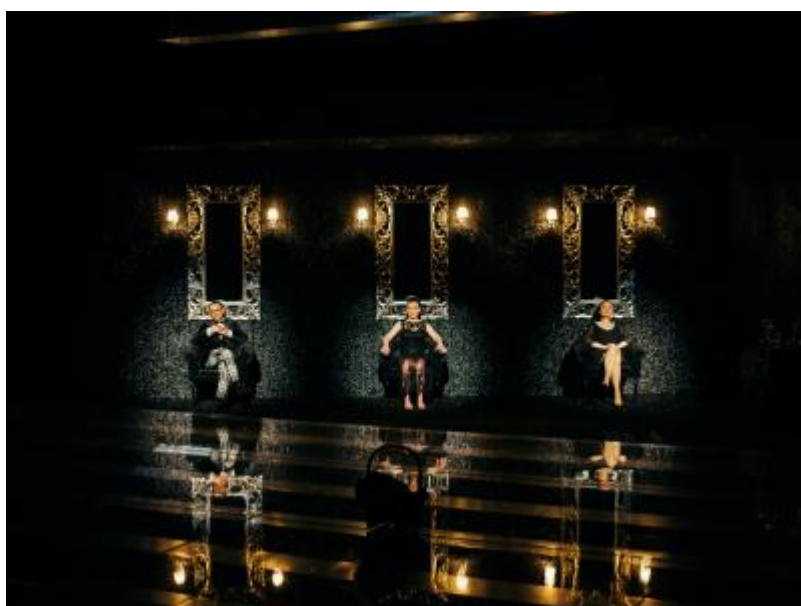

PEŁNIA SZCZĘŚCIA